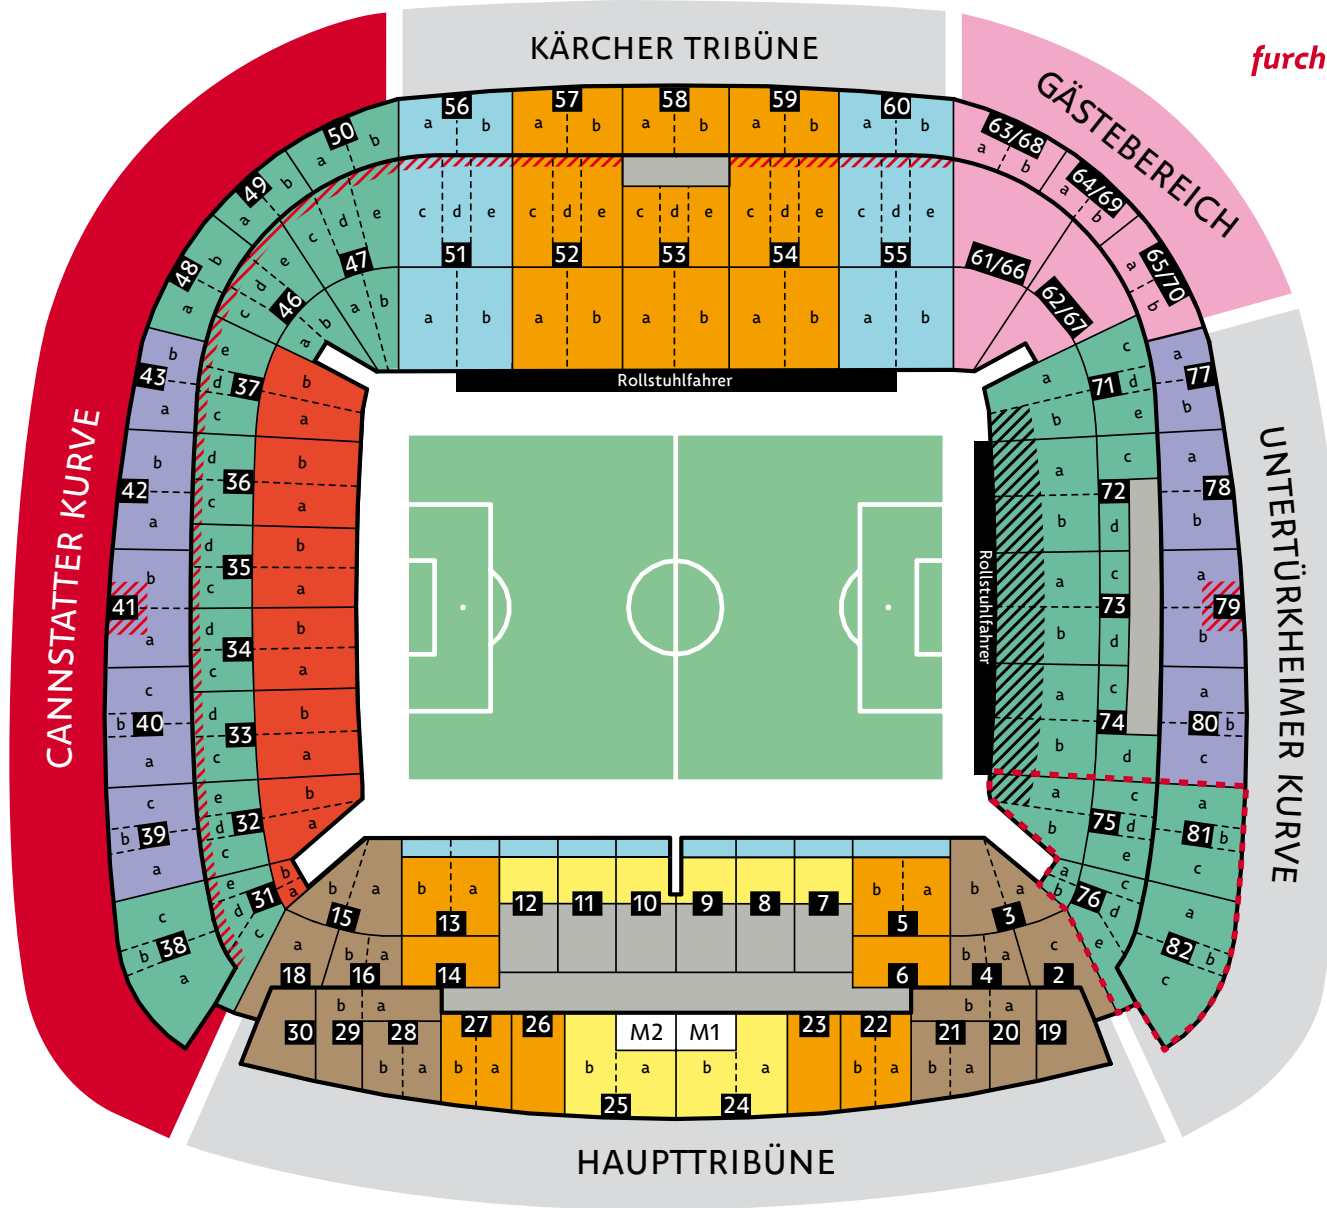

# MERCEDES-BENZ ARENA STUTTGART

HEIMSPIELE | VfB STUTTGART | SPIELZEIT 2018/2019

furchtlos und treu

KATEGORIEN	
1	Haupttribüne Mitte 1
2	Haupttribüne Mitte 2 KÄRCHER Tribüne Mitte 1
3	KÄRCHER Tribüne Mitte 2 Haupttribüne (Reihe 1-4 eingeschränkte Sicht)
4	Haupttribüne Seite
5	Kurve Sitzplatz 1
6	Kurve Sitzplatz 2
7	Stehplatz
Gästebereich	
Business Bereiche	
Presse Bereiche	

- Keine Sicht auf Videotafel
- Eingeschränkter Wetterschutz
- Familienblöcke